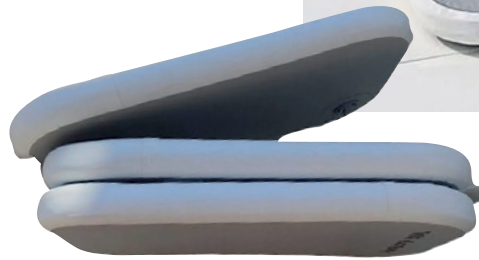

Ripusta mantookiin

KOLMIOSAINEN puhallettava istuintyyny, joka on helppo siirtää ja säilyttää. Selkänoja kiinnitetään kaidavaijereihin, joten se pysyy turvallisesti mukana eikä tuuli heitä sitä veteen. Tyynyssä on samantyyppinen venttiili mitä käytetään mm. sup-laudoissa, ja istuimen täyttää nopeasti. Pinta ei ole sileä, joten se ei tartu kovin helposti paljaaseenkaan ihoon. Hinta 109 €.

www.tiki-yachting.com

Pieni hengenpelastaja

USEIN rytmihäiriö tulee kotona, merellä, saarella, ja kun henkilö pääsee lääkäriin, häiriötä ei saada kiinni. Awario Gem on lääkinällinen koru, joka tunnistaa neljä yleisintä rytmihäiriötä: eteisvärinä, hidas syke, nopea syke ja lisälyönnit. Näistä merkittävin on eteisvärinä ja sen seuraukset ovat vaaralliset, sillä se voi olla täysin oireeton ja pahimmillaan hoitamattomana johtaa jopa kuolemaan. Mittaaminen tapahtuu pitämällä korua kämmenten välissä. Awario-sovellus ohjaa mittauksen tekemisessä ja näyttää rytmihäiriöanalyysin tulokset suoraan puhelimesta. Palvelu mahdollistaa käyttäjän puhelimen kanssa sairaalatasoisen EKG:n eli sydänsähkökäyrän mittauksen kotioloissa. Awario Gem, hinta 369–399 €. Hinta sisältää Awario-sovelluksen ja analytiikan yhdeksi vuodeksi.

www.awario.fi

Vastuullisesti kasvatettua kalaa

SILLOIN kun itse pyydettyä kalaa ei saa, valinta on usein kasvatettu kalaa. Benella kalat, kirjolohi ja siika, kasvatetaan suomalaisissa sopimuskasvattamoissa Baltic Blend -itämerirehulla. Raisioaqua-rehun erikoisuus on siinä, että rehu valmistetaan silakasta ja kilohailista, jota pyytämällä nostetaan suurempi määrä fosforia kuin mitä kalankasvatuksessa palautuu takaisin mereen. Samoin tyyppikuormitus pienenee merkittävästi. Kaloilta on lisäksi Sydänmerkki, koska ruokintakonseptilla voidaan taata EPA- ja DHA-rasvahappojen olevan juuri oikealla tasolla ympäri vuoden.

www.benellakala.fi